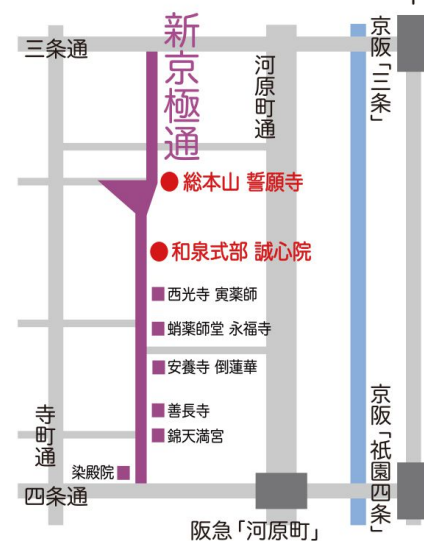

和泉式部 しなまつり コンサート

総本山誓願寺

2018

イラスト：中川学

入場料
500
円

入場料は「京都新聞社会福祉事業団」に
全額寄付いたします

日時 3月3日(土) 18:10開場 / 18:30開演

場所 総本山誓願寺・本堂 (新京極六角)

出演 motoyo

下村よう子+坂巻紗代+ウエッコ

齋明寺麻里愛

安藤明子

MC バンヒロシ

主催：新京極商店街振興組合 協力：総本山誓願寺

新京極界限図

お問合せ先 ● **新京極商店街振興組合**

京都市中京区新京極通蛸薬師角れんげビル3F
TEL.075・223・2426 (月～金10:00～17:00)

<http://www.shinkyogoku.or.jp/>