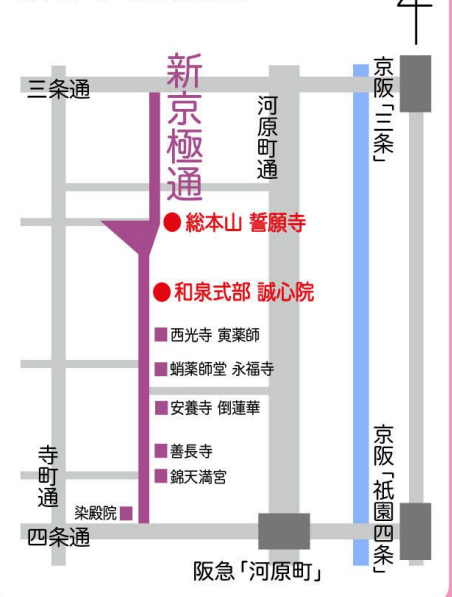

18:10 開場 / 18:30 開演

場所 総本山誓願寺・本堂(新京極六角)

出演 ムラカミマイ & さいとうともこ

Jilly

その

安藤明子

MC バンヒロシ

主催：新京極商店街振興組合 協力：総本山誓願寺

新京極界限図

お問合せ先 ● **新京極商店街振興組合** 京都市中京区新京極通蛸薬師角れんげビル3F
TEL.075・223・2426(月～金10:00～17:00)

<http://www.shinkyogoku.or.jp/>